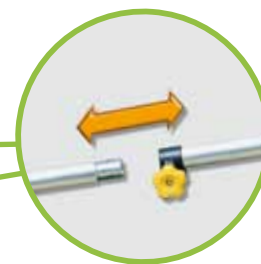

Příslušenství k benzínovým vyžínačům a křovinořezům s dělenou hřídelí

Rozšiřte 6x možnosti svého stroje

Využijte možnosti svého stroje na maximum! Pokud máte vyžínač nebo křovinořez s dělenou hřídelí, můžete si k němu dokoupit šest dalších pomocníků.

Příslušenství Vám bude fungovat s jakýmkoliv modelem Ryobi, který má dělenou hřídel.

Je to tak jednoduché. Během pár sekund se váš křovinořez změní na plotostřih, pilu, kultivátor nebo foukač.

Jednoduše povolte rychlospojku na hřídeli, sejměte část se strunovou hlavou nebo nožem a zaměňte ho během pár sekund za jeden ze šesti dalších nástrojů.

PŘÍSLUŠENSTVÍ VYŽÍNAČŮ A KŘOVINOŘEZŮ

EXPAND-IT™
ATTACHMENTS
COMPATIBLE

Typ/obj. č.	Náhled	Popis	Cena (Kč)
AEX002		Prodlužovací násada, 62 cm, 0,7 kg	990,-
AHF 04		Nůžky na živý plot 44 cm s nastavitelnou hlavou 0-90° a šíří stříhu 27 mm, 2 kg	2 790,-
TP 720		Prořezávací pila do 10 cm	2 590,-
AQTT 03		Kultivátor, průměr nožů 20 cm, počet nožů 4 x 4, 6,2 kg	2 990,-
TB 720		Foukač turbo 230 km/h, 1,4 kg	1 690,-
APR 04		Řetězová pila 20,3 cm, rychlost řetězu 20 m/s, sklon lišty 15°, lišta 25 cm, automatické mazání řetězu, 2,5 kg	2 990,-